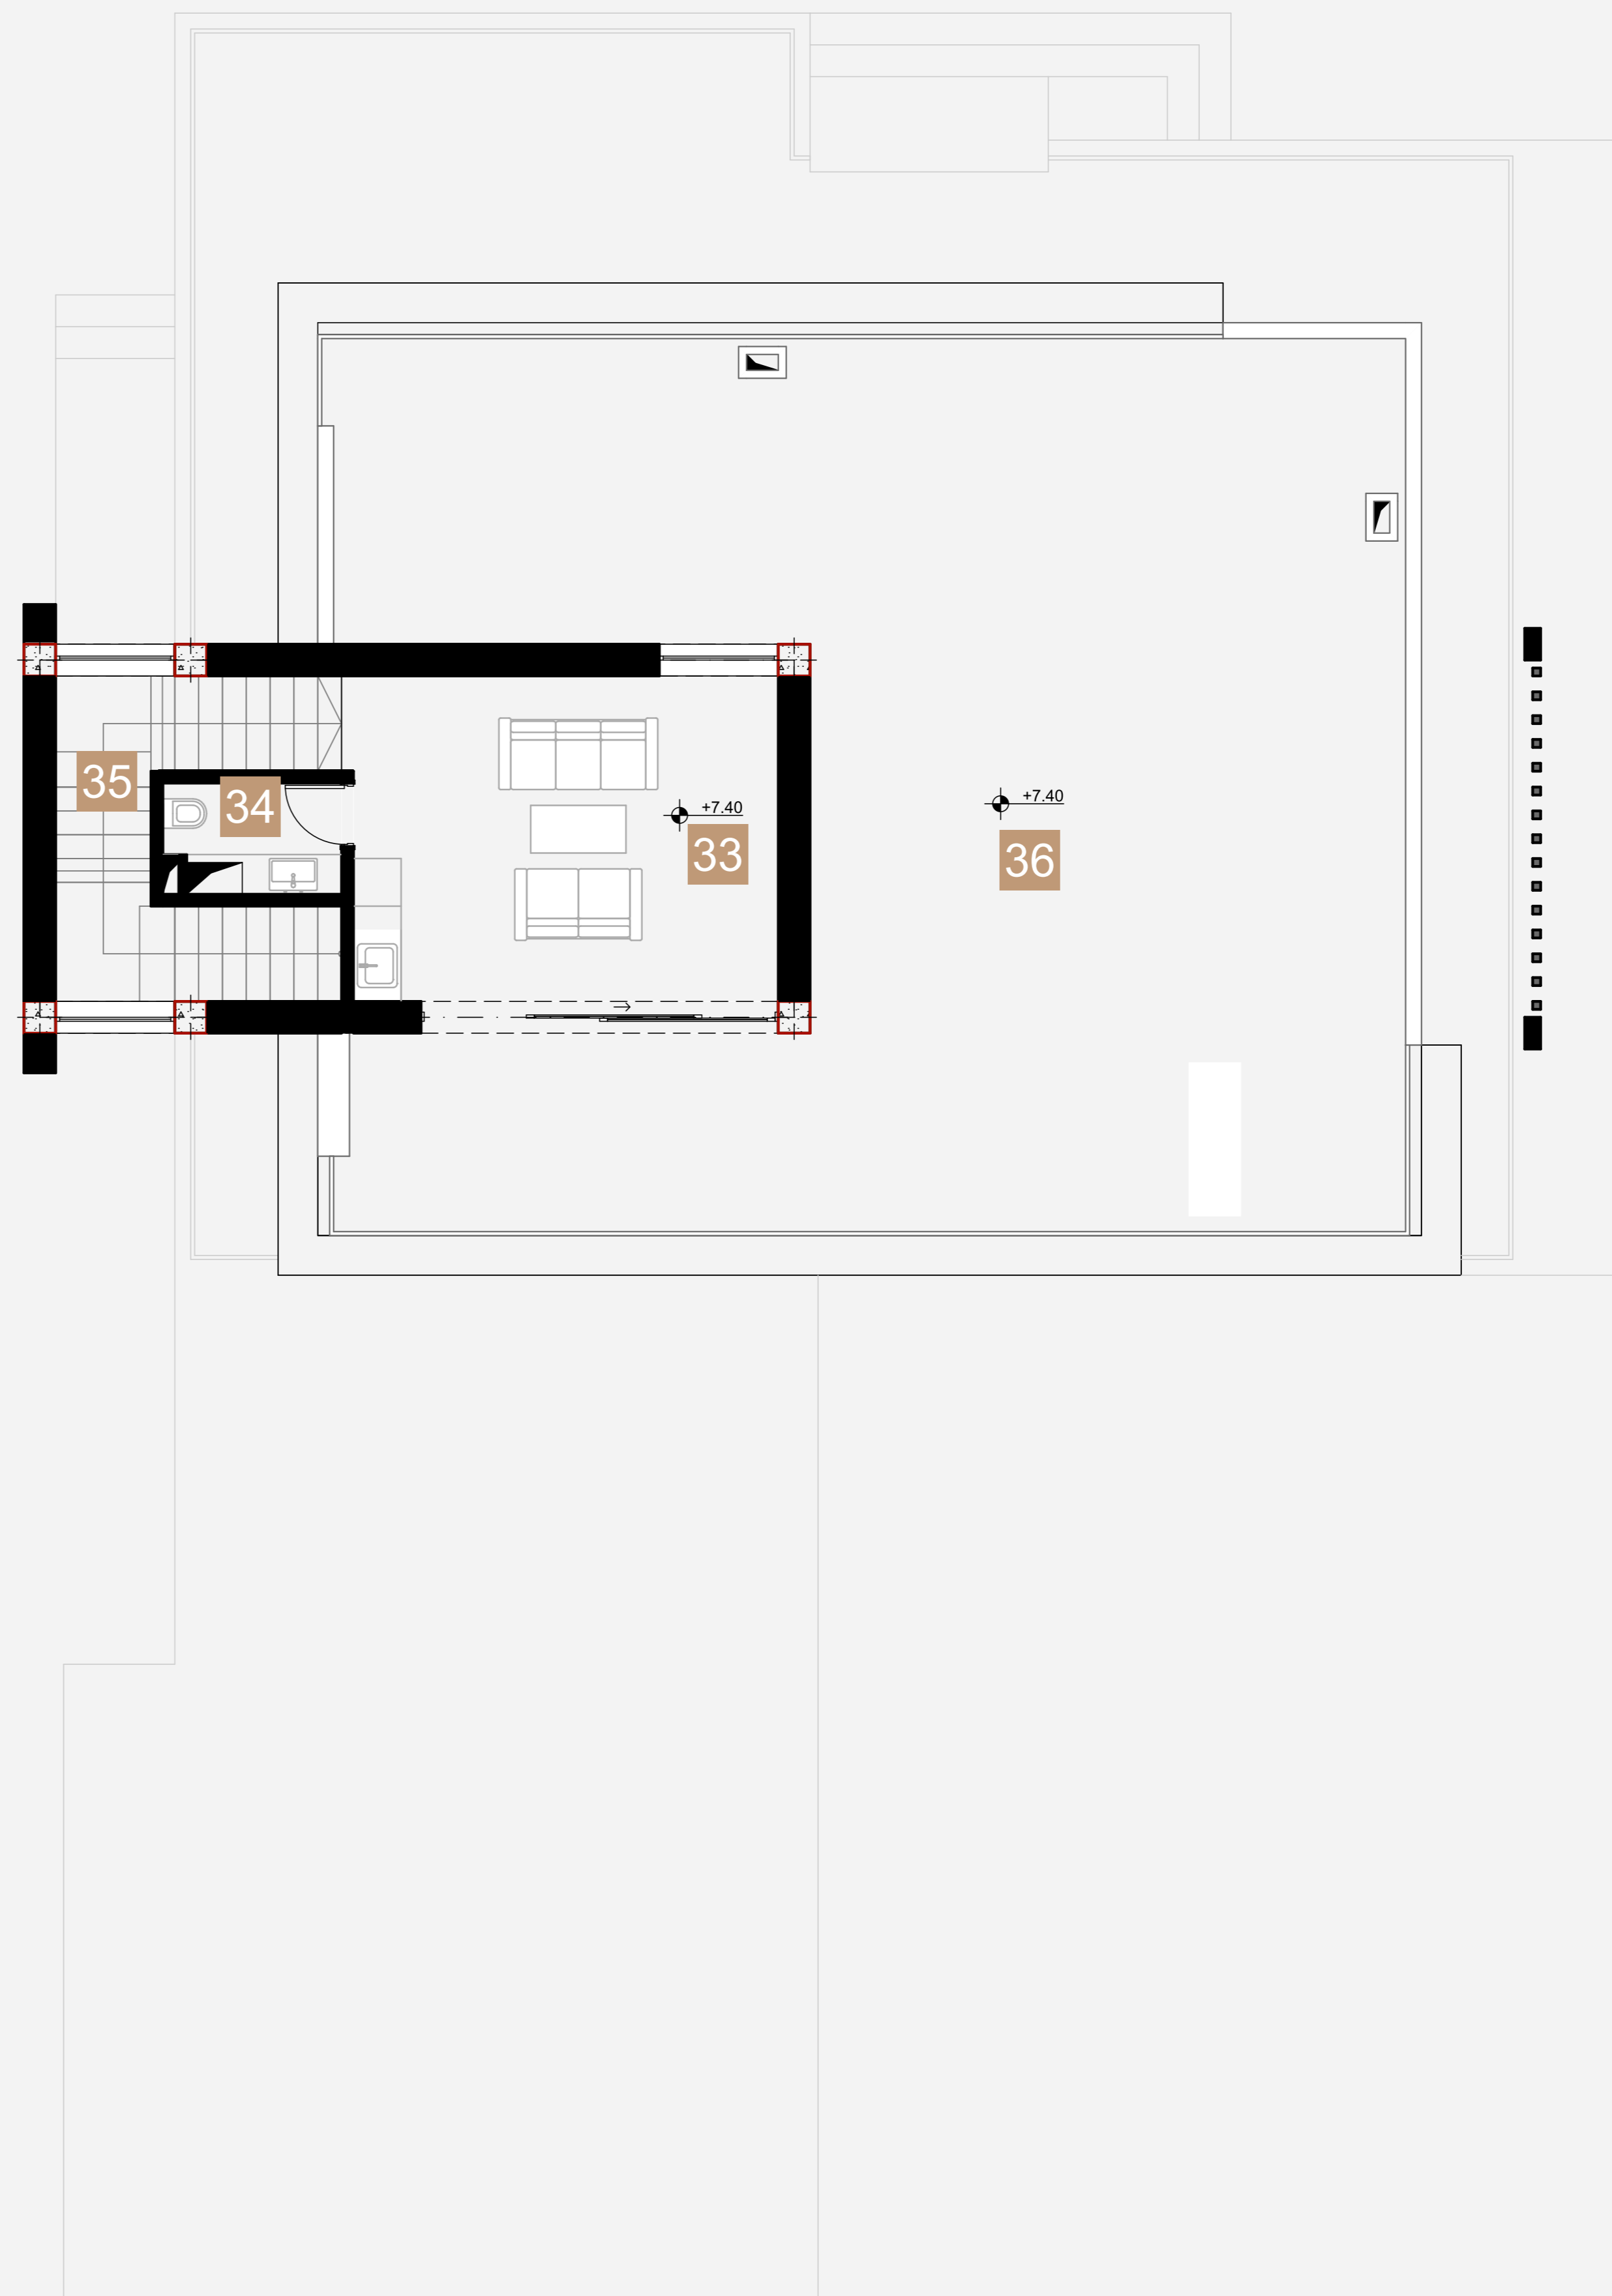

დისი ტოპოგრაფი

შენი სახლი ტბასთან

პილა PH10

საერთო ფართი: 882.95 მ<sup>2</sup>

■ საცხოვრებელი ფართი: 470.83 მ<sup>2</sup>

■ საბაზსულო ფართი: 270.88 მ<sup>2</sup>

# პილა PH10

- 1 მისაღები ოთახი: 102.20 მ<sup>2</sup>
- 2 ავტომობილები: 44.28 მ<sup>2</sup>
- 3 ჰოლი: 7.08 მ<sup>2</sup>
- 4 ოფისი: 15.53 მ<sup>2</sup>
- 5 სველი წერილი: 1.98 მ<sup>2</sup>
- 6 საკუფნაო: 11.00 მ<sup>2</sup>
- 7 ჰოლი: 13.24 მ<sup>2</sup>
- 8 სამრეცხბო: 10.59 მ<sup>2</sup>
- 9 სველი წერილი: 2.93 მ<sup>2</sup>
- 10 კიბის უჯრედი: 4.32 მ<sup>2</sup>
- 11 ჰოლი: 12.04 მ<sup>2</sup>
- 12 საძინებელი: 18.49 მ<sup>2</sup>
- 13 სველი წერილი: 10.20 მ<sup>2</sup>
- 14 გარდერობი: 4.10 მ<sup>2</sup>
- 15 საძინებელი: 30.09 მ<sup>2</sup>
- 16 გარდერობი: 4.10 მ<sup>2</sup>
- 17 სველი წერილი: 8.58 მ<sup>2</sup>
- 18 ტერასა: 6.96 მ<sup>2</sup>
- 19 ცენტრალური შემოსასვლელი: 9.60 მ<sup>2</sup>
- 20 დახმარე შესასვლელი: 5.40 მ<sup>2</sup>

# პილა PH10

- 21 საერთო სივრცე: 34.75 მ<sup>2</sup>
- 22 საძინებელი: 15.58 მ<sup>2</sup>
- 23 სველი წერტილი: 5.19 მ<sup>2</sup>
- 24 საძინებელი: 19.49 მ<sup>2</sup>
- 25 სველი წერტილი: 7.60 მ<sup>2</sup>
- 26 საძინებელი: 13.65 მ<sup>2</sup>
- 27 სველი წერტილი: 5.40 მ<sup>2</sup>
- 28 საძინებელი: 13.45 მ<sup>2</sup>
- 29 სველი წერტილი: 5.40 მ<sup>2</sup>
- 30 სველი წერტილი: 2.94 მ<sup>2</sup>
- 31 კიბის უჯრედი: 10.68 მ<sup>2</sup>
- 32 ტერასა: 89.81 მ<sup>2</sup>

# პილა PH10

33 საერთო სივრცე: 22.12 მ<sup>2</sup>

34 სველი წერილი: 3.15 მ<sup>2</sup>

35 კიბის უჯრედი: 10.68 მ<sup>2</sup>

36 თერასა: 129.47 მ<sup>2</sup>

ტოპოგრაფიკა  
ტოპოგრაფიკა

+(995) 500 502 202  
[www.topograph.ge](http://www.topograph.ge)