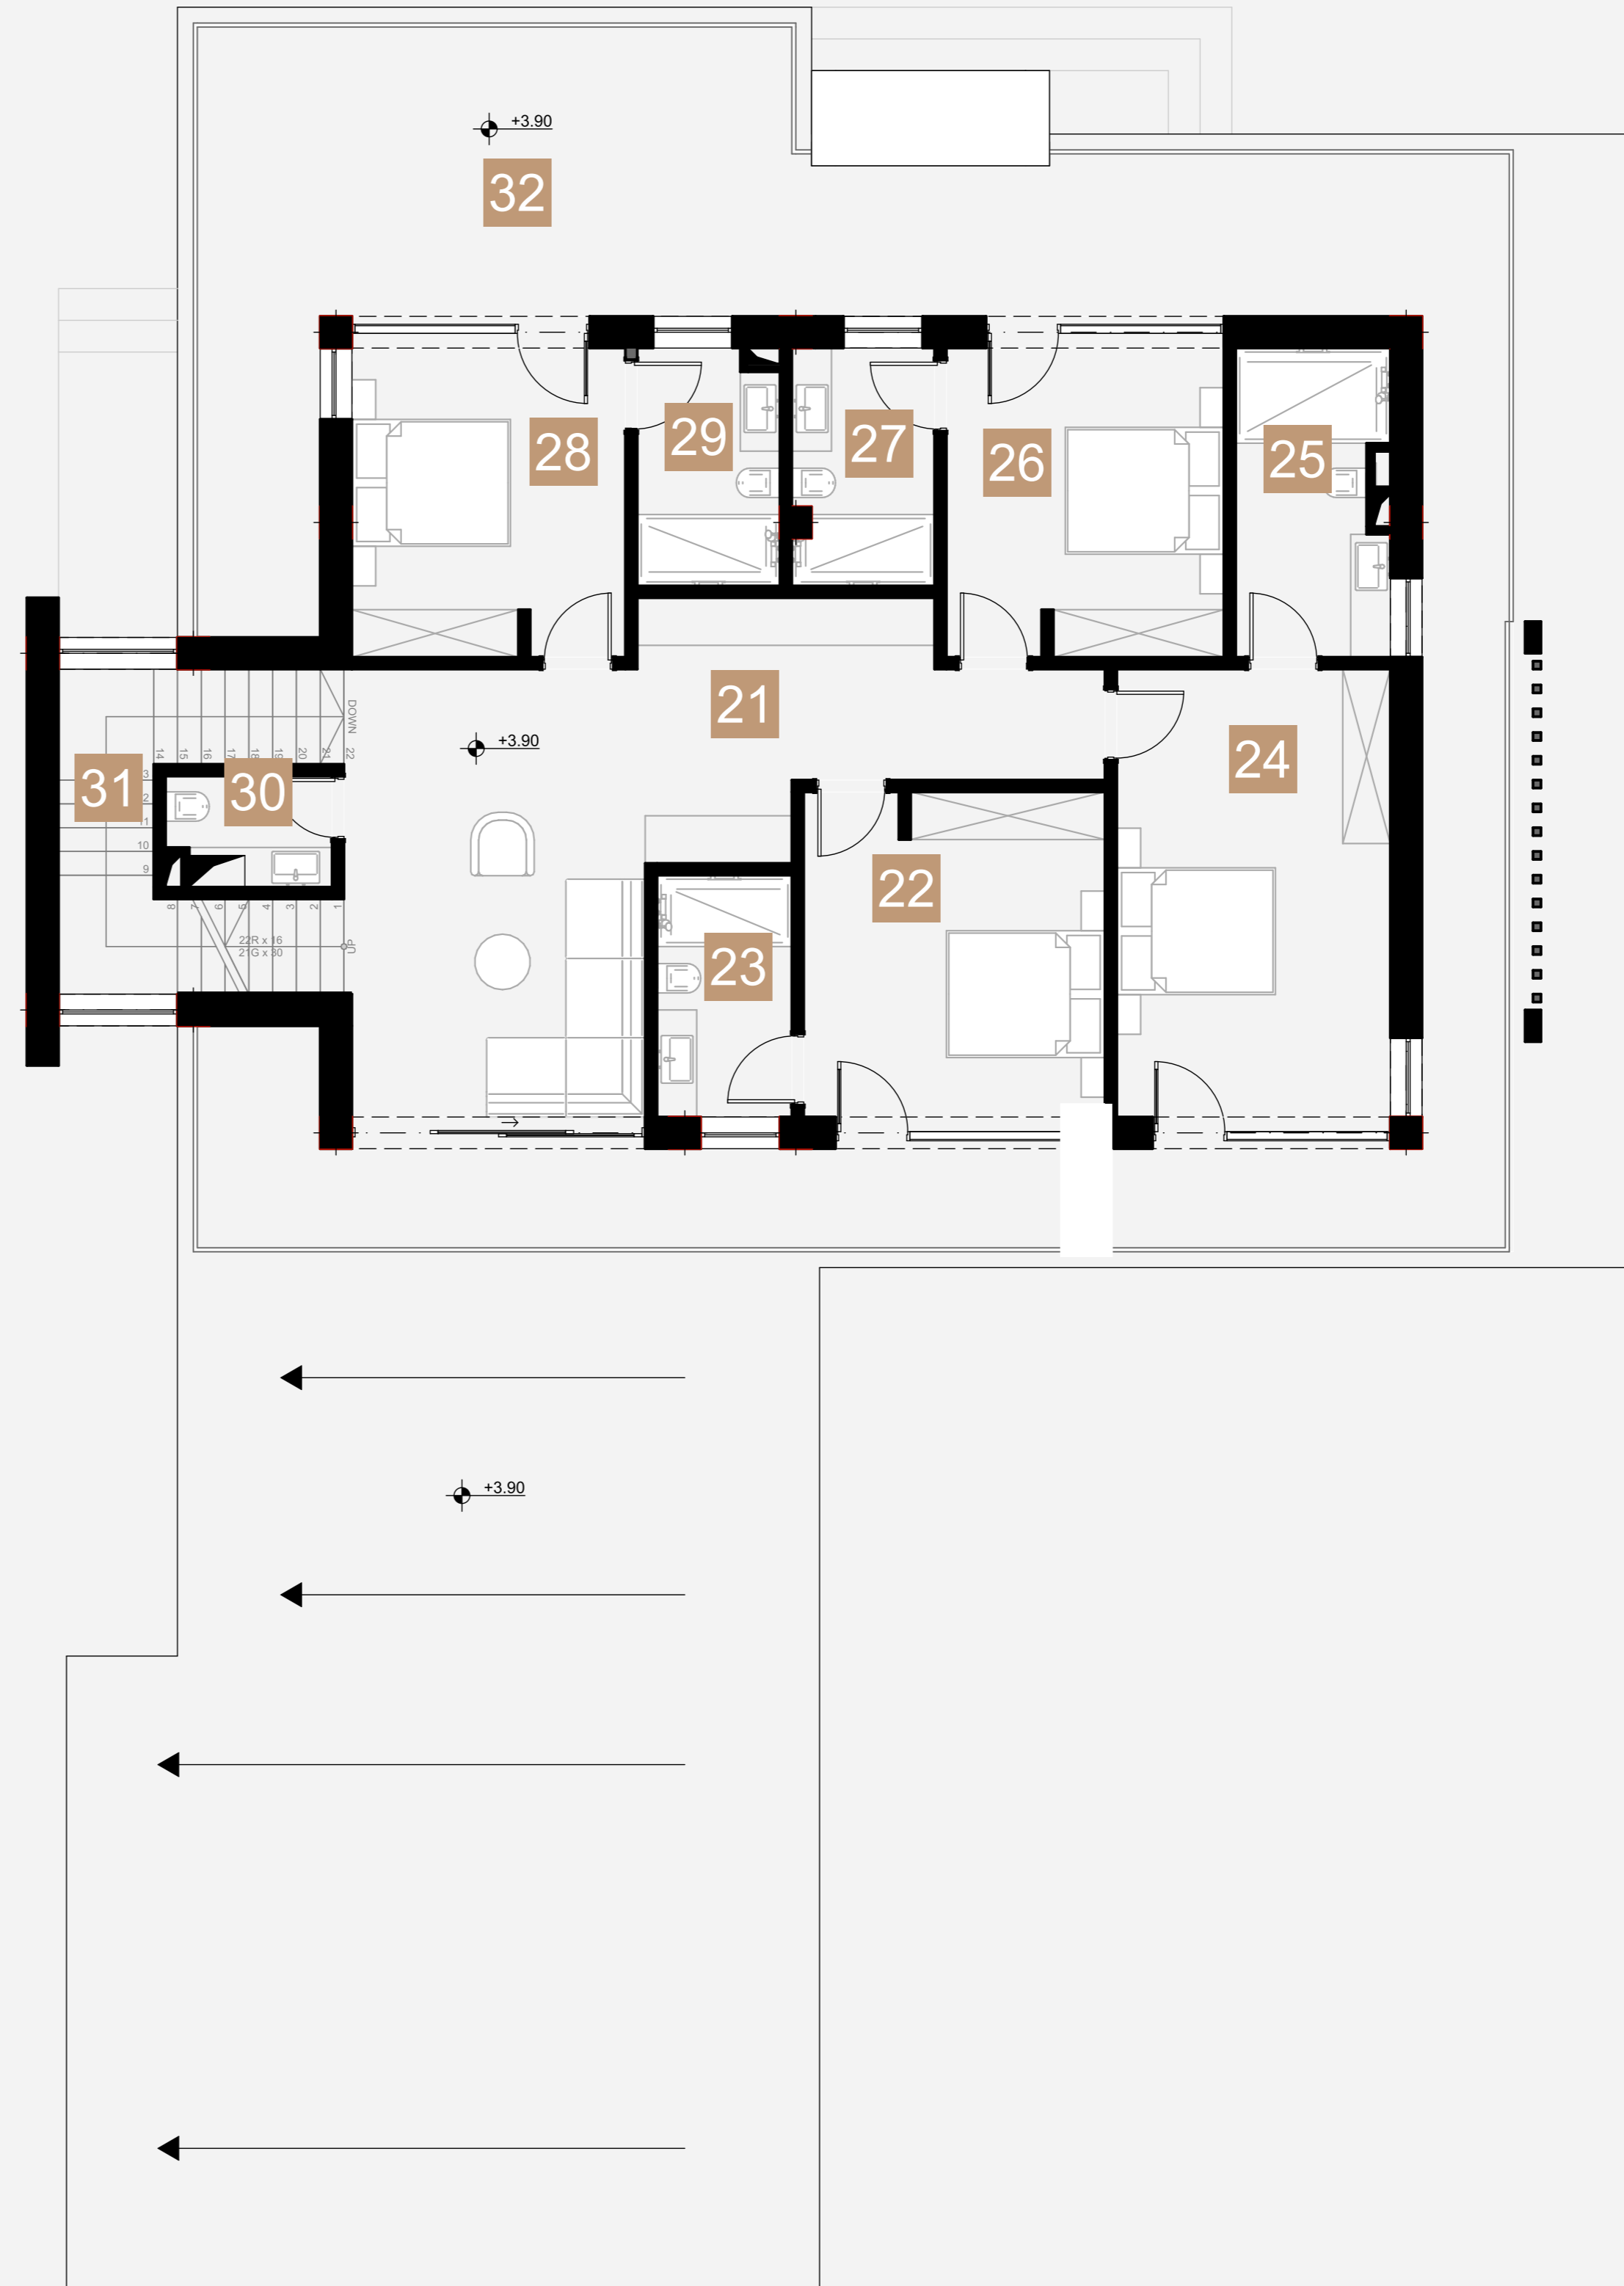

დისი ტოპოგრაფი

შენი სახლი ტბასთან

პილა PH10

საერთო ფართი: 882.95 მ<sup>2</sup>

■ საცხოვრებელი ფართი: 470.83 მ<sup>2</sup>

■ საბაზსულო ფართი: 270.88 მ<sup>2</sup>

# პილა PH10

- 1 მისაღები ოთახი: 102.20 მ<sup>2</sup>
- 2 ავტომობილები: 44.28 მ<sup>2</sup>
- 3 ჰოლი: 7.08 მ<sup>2</sup>
- 4 ოფისი: 15.53 მ<sup>2</sup>
- 5 სველი წერილი: 1.98 მ<sup>2</sup>
- 6 საკუფნაო: 11.00 მ<sup>2</sup>
- 7 ჰოლი: 13.24 მ<sup>2</sup>
- 8 სამრეცხბო: 10.59 მ<sup>2</sup>
- 9 სველი წერილი: 2.93 მ<sup>2</sup>
- 10 კიბის უჯრედი: 4.32 მ<sup>2</sup>
- 11 ჰოლი: 12.04 მ<sup>2</sup>
- 12 საძინებელი: 18.49 მ<sup>2</sup>
- 13 სველი წერილი: 10.20 მ<sup>2</sup>
- 14 გარდერობი: 4.10 მ<sup>2</sup>
- 15 საძინებელი: 30.09 მ<sup>2</sup>
- 16 გარდერობი: 4.10 მ<sup>2</sup>
- 17 სველი წერილი: 8.58 მ<sup>2</sup>
- 18 ტერასა: 6.96 მ<sup>2</sup>
- 19 ცენტრალური შემოსასვლელი: 9.60 მ<sup>2</sup>
- 20 დახმარე შესასვლელი: 5.40 მ<sup>2</sup>

# პილა PH10

- 21 საერთო სივრცე: 34.75 მ<sup>2</sup>
- 22 საძინებელი: 15.58 მ<sup>2</sup>
- 23 სველი წერტილი: 5.19 მ<sup>2</sup>
- 24 საძინებელი: 19.49 მ<sup>2</sup>
- 25 სველი წერტილი: 7.60 მ<sup>2</sup>
- 26 საძინებელი: 13.65 მ<sup>2</sup>
- 27 სველი წერტილი: 5.40 მ<sup>2</sup>
- 28 საძინებელი: 13.45 მ<sup>2</sup>
- 29 სველი წერტილი: 5.40 მ<sup>2</sup>
- 30 სველი წერტილი: 2.94 მ<sup>2</sup>
- 31 კიბის უჯრედი: 10.68 მ<sup>2</sup>
- 32 ტერასა: 89.81 მ<sup>2</sup>

# პილა PH10

33 საერთო სივრცე: 22.12 მ<sup>2</sup>

34 სველი წერილი: 3.15 მ<sup>2</sup>

35 კიბის უჯრედი: 10.68 მ<sup>2</sup>

36 თერასა: 129.47 მ<sup>2</sup>

ტოპოგრაფიკა  
ტოპოგრაფიკა

+(995) 500 502 202  
[www.topograph.ge](http://www.topograph.ge)