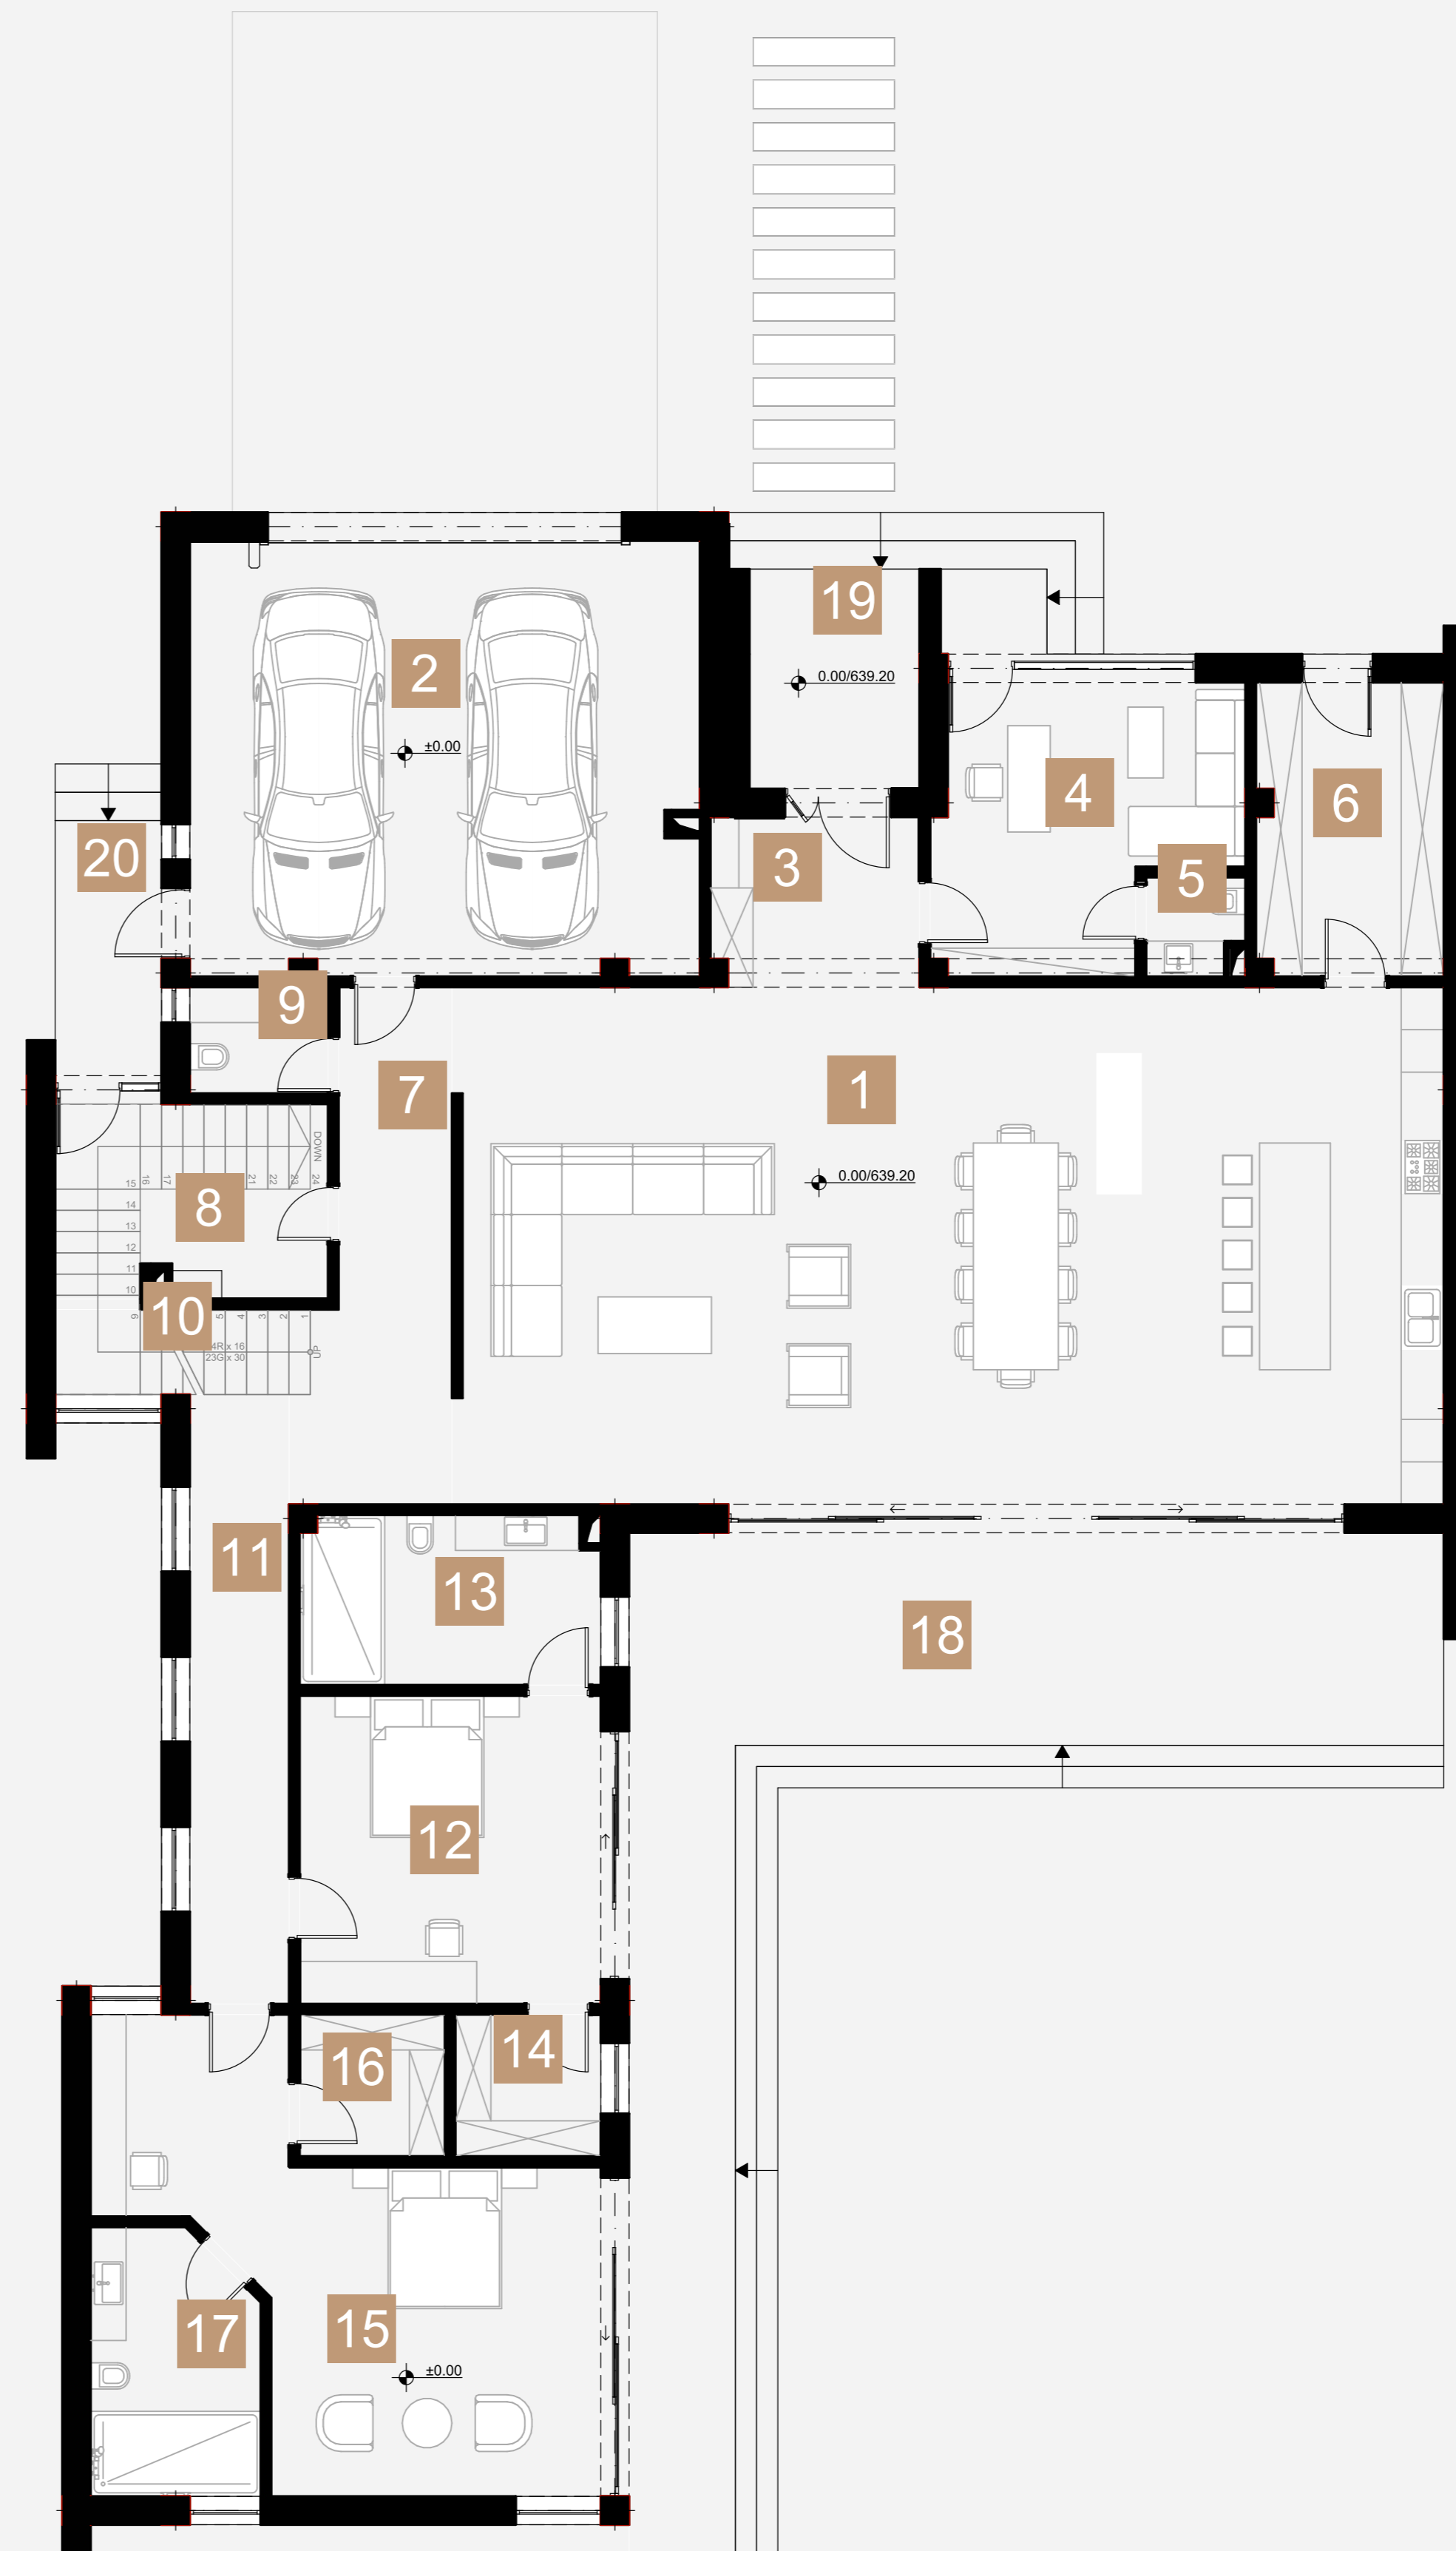

დისი ტოპოგრაფი

შენი სახლი ტბასთან

პილა PH10

საერთო ფართი: 882.95 მ<sup>2</sup>

■ საცხოვრებელი ფართი: 470.83 მ<sup>2</sup>

■ საბაზსულო ფართი: 270.88 მ<sup>2</sup>

# პილა PH10

- 1 მისაღები ოთახი: 102.20 მ<sup>2</sup>
- 2 ავტომობილები: 44.28 მ<sup>2</sup>
- 3 ჰოლი: 7.08 მ<sup>2</sup>
- 4 ოფისი: 15.53 მ<sup>2</sup>
- 5 სველი წერილი: 1.98 მ<sup>2</sup>
- 6 საკუფნაო: 11.00 მ<sup>2</sup>
- 7 ჰოლი: 13.24 მ<sup>2</sup>
- 8 სამრეცხბო: 10.59 მ<sup>2</sup>
- 9 სველი წერილი: 2.93 მ<sup>2</sup>
- 10 კიბის უჯრედი: 4.32 მ<sup>2</sup>
- 11 ჰოლი: 12.04 მ<sup>2</sup>
- 12 საძინებელი: 18.49 მ<sup>2</sup>
- 13 სველი წერილი: 10.20 მ<sup>2</sup>
- 14 გარდერობი: 4.10 მ<sup>2</sup>
- 15 საძინებელი: 30.09 მ<sup>2</sup>
- 16 გარდერობი: 4.10 მ<sup>2</sup>
- 17 სველი წერილი: 8.58 მ<sup>2</sup>
- 18 ტერასა: 6.96 მ<sup>2</sup>
- 19 ცენტრალური შემოსასვლელი: 9.60 მ<sup>2</sup>
- 20 დახმარე შესასვლელი: 5.40 მ<sup>2</sup>

# პილა PH10

- 21 საერთო სივრცე: 34.75 მ<sup>2</sup>
- 22 საძინებელი: 15.58 მ<sup>2</sup>
- 23 სველი წერტილი: 5.19 მ<sup>2</sup>
- 24 საძინებელი: 19.49 მ<sup>2</sup>
- 25 სველი წერტილი: 7.60 მ<sup>2</sup>
- 26 საძინებელი: 13.65 მ<sup>2</sup>
- 27 სველი წერტილი: 5.40 მ<sup>2</sup>
- 28 საძინებელი: 13.45 მ<sup>2</sup>
- 29 სველი წერტილი: 5.40 მ<sup>2</sup>
- 30 სველი წერტილი: 2.94 მ<sup>2</sup>
- 31 კიბის უჯრედი: 10.68 მ<sup>2</sup>
- 32 ტერასა: 89.81 მ<sup>2</sup>

# პილა PH10

33 საერთო სივრცე: 22.12 მ<sup>2</sup>

34 სველი წერილი: 3.15 მ<sup>2</sup>

35 კიბის უჯრედი: 10.68 მ<sup>2</sup>

36 თერასა: 129.47 მ<sup>2</sup>

ტოპოგრაფიკა  
ტოპოგრაფიკა

+(995) 500 502 202  
[www.topograph.ge](http://www.topograph.ge)